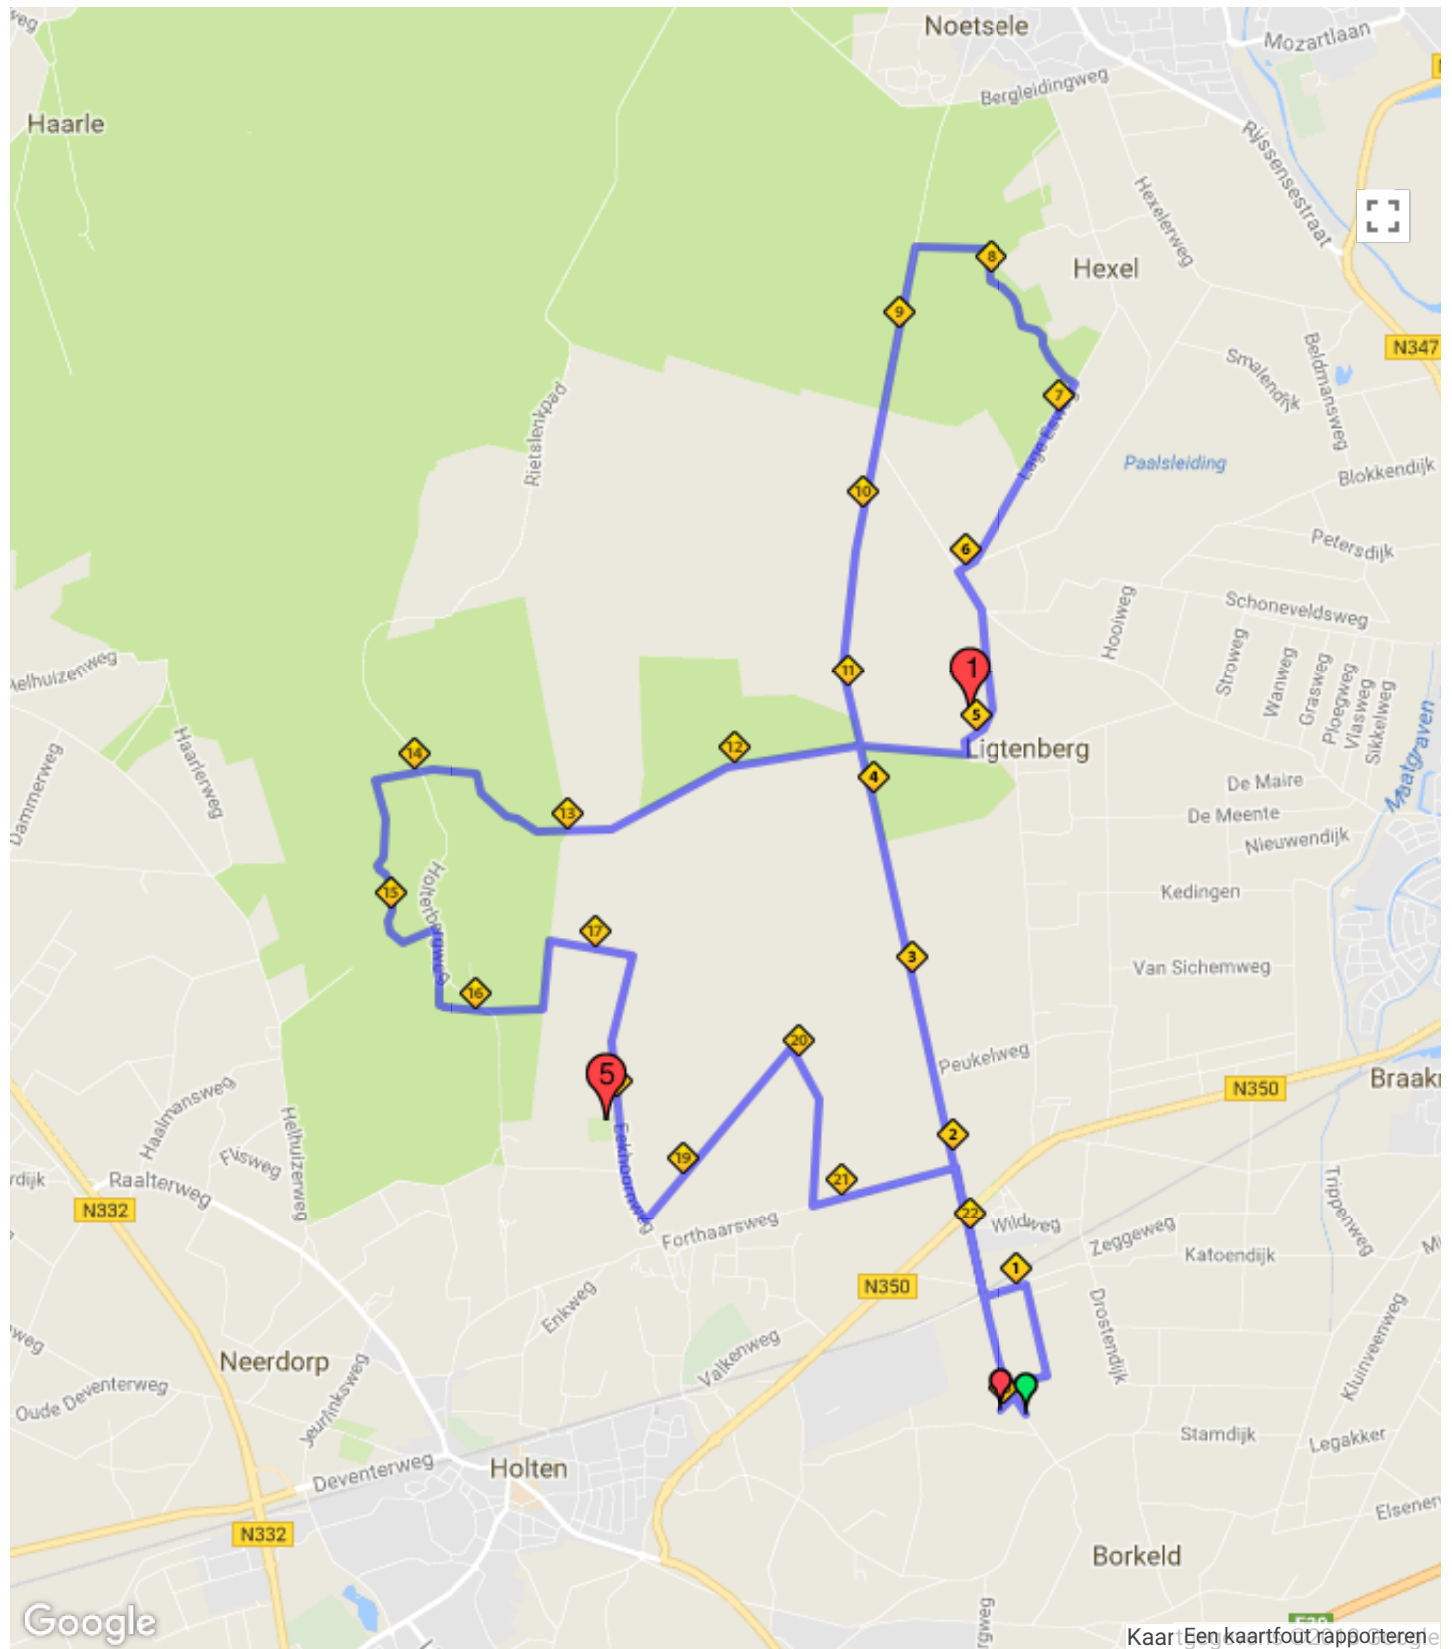

afstandmeten.nl

Titel: Holterberg kort def

Afstand: 23.040 km